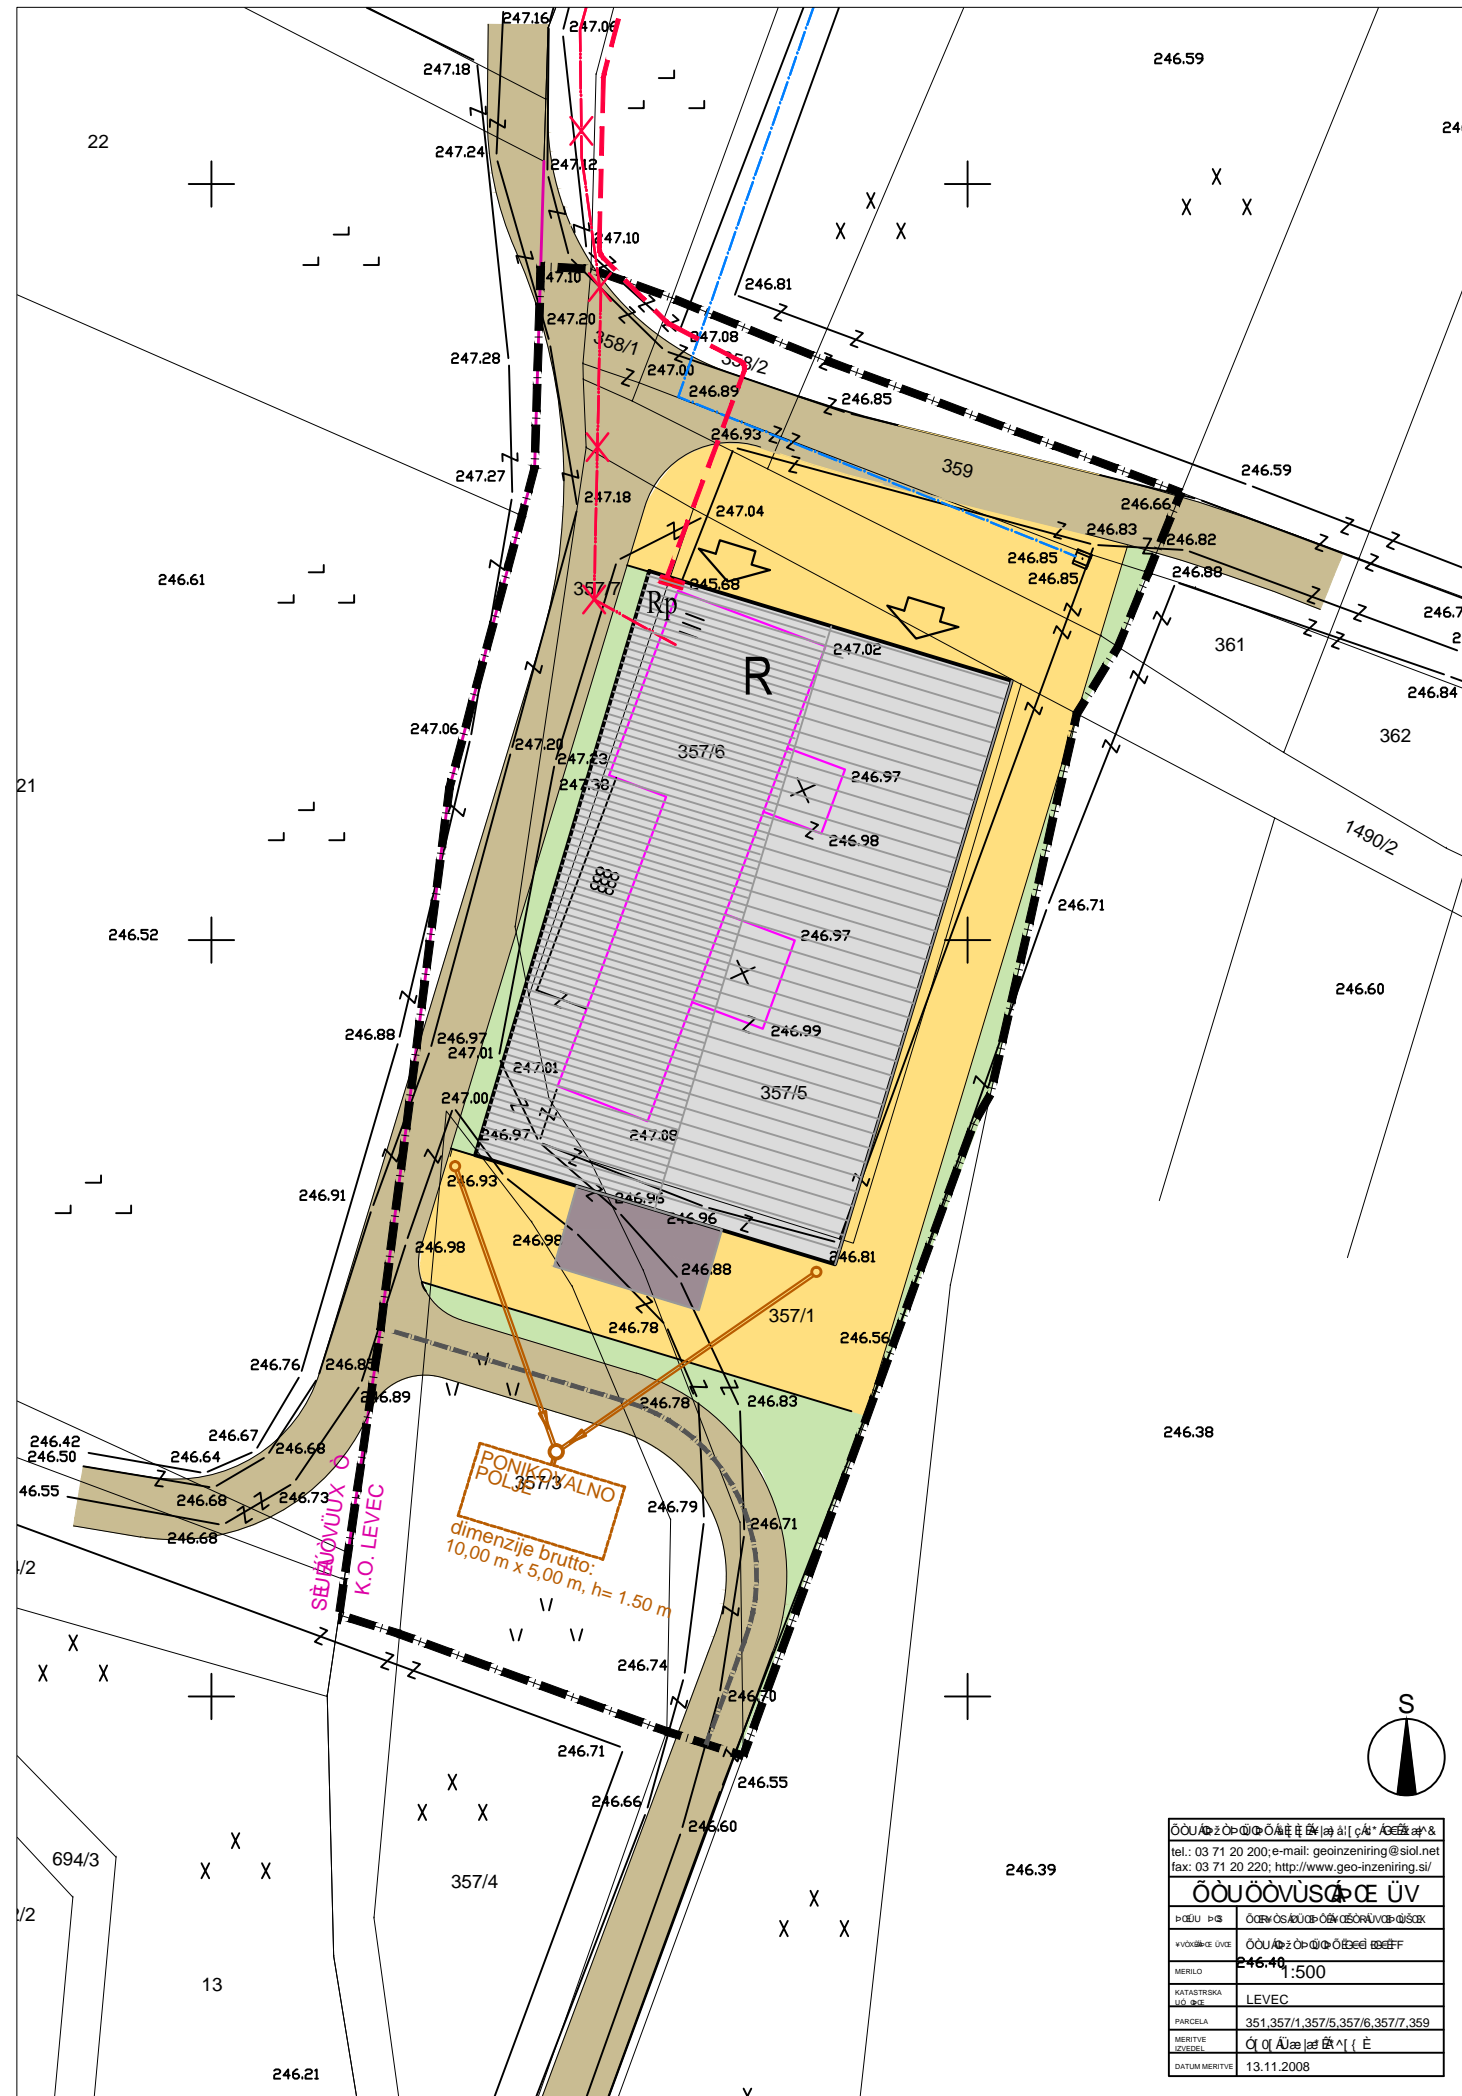

OBČINSKI PODROBNI PROSTORSKI NAČRT NA KMETIJSKIH ZEMLJIŠČIH "ŠALEJ"

ZAZIDALNA UREDITVENA SITUACIJA

M 1:500

LEGENDA

OBSTOJEČE	PREDVIDENO	
		MEJE
		meja območja OPPN
		parcelne meje
		meja k.o.
		GRAJENA STRUKTURA
		objekt, predviden za rušenje
		objekt za obiranje in sušenje hmelja, 25.00m x 40.30m
		nadstrešnica in silos za lesene sekance
		uvoz, vhod
		PROMETNE POVRŠINE
		ceste
		prestavitev ceste
		dvorišče (manipulacijska površina)
		ZELENE POVRŠINE
		travne površine
		kmetijske obdelovalne površine
		GOSPODARSKA JAVNA INFRASTRUKTURA
		vodovod
		NN elektro priključek, ki se demontira
		NN elektro priključek
		meteorna kanalizacija
		ponikovalno polje

NEPOOBLAŠČENO KOPIRANJE IN RAZMNOŽEVANJE NI DOVOLJENO

NAZIV NAČRTA:	OBČINSKI PODROBNI PROSTORSKI NAČRT NA KMETIJSKIH ZEMLJIŠČIH ŠALEJ		
NAROČNIK:	STANISLAV ŠALEJ, DREŠINJA VAS, PETROVČE		
IZDELOVALEC:	Razvojni center PLANIRANJE d.o.o. Celje Ulica XIV. divizije 14, 3000 Celje Telefon: 03/42 74 230, Fax: 03/42 74 260		
ODGOVORNI VODJA PROJEKTA:	RADOVAN ROMIH univ.dipl.inž.kraj.arh., ZAPS 0834 KA		ŠT.NAČRTA.: 671/12
ODGOVORNI PROSTORSKI NAČRTOVALEC:	RADOVAN ROMIH univ.dipl.inž.kraj.arh., ZAPS 0834 KA		MERILO: 1:500
PROSTORSKI NAČRTOVALEC:	RADOVAN ROMIH univ.dipl.inž.kraj.arh., ZAPS 0834 KA		DATUM: MAJ 2013
OBDELOVALKA:	ŽURBI ALENKA gr.tehn.		LIST ŠTEVILKA: 4