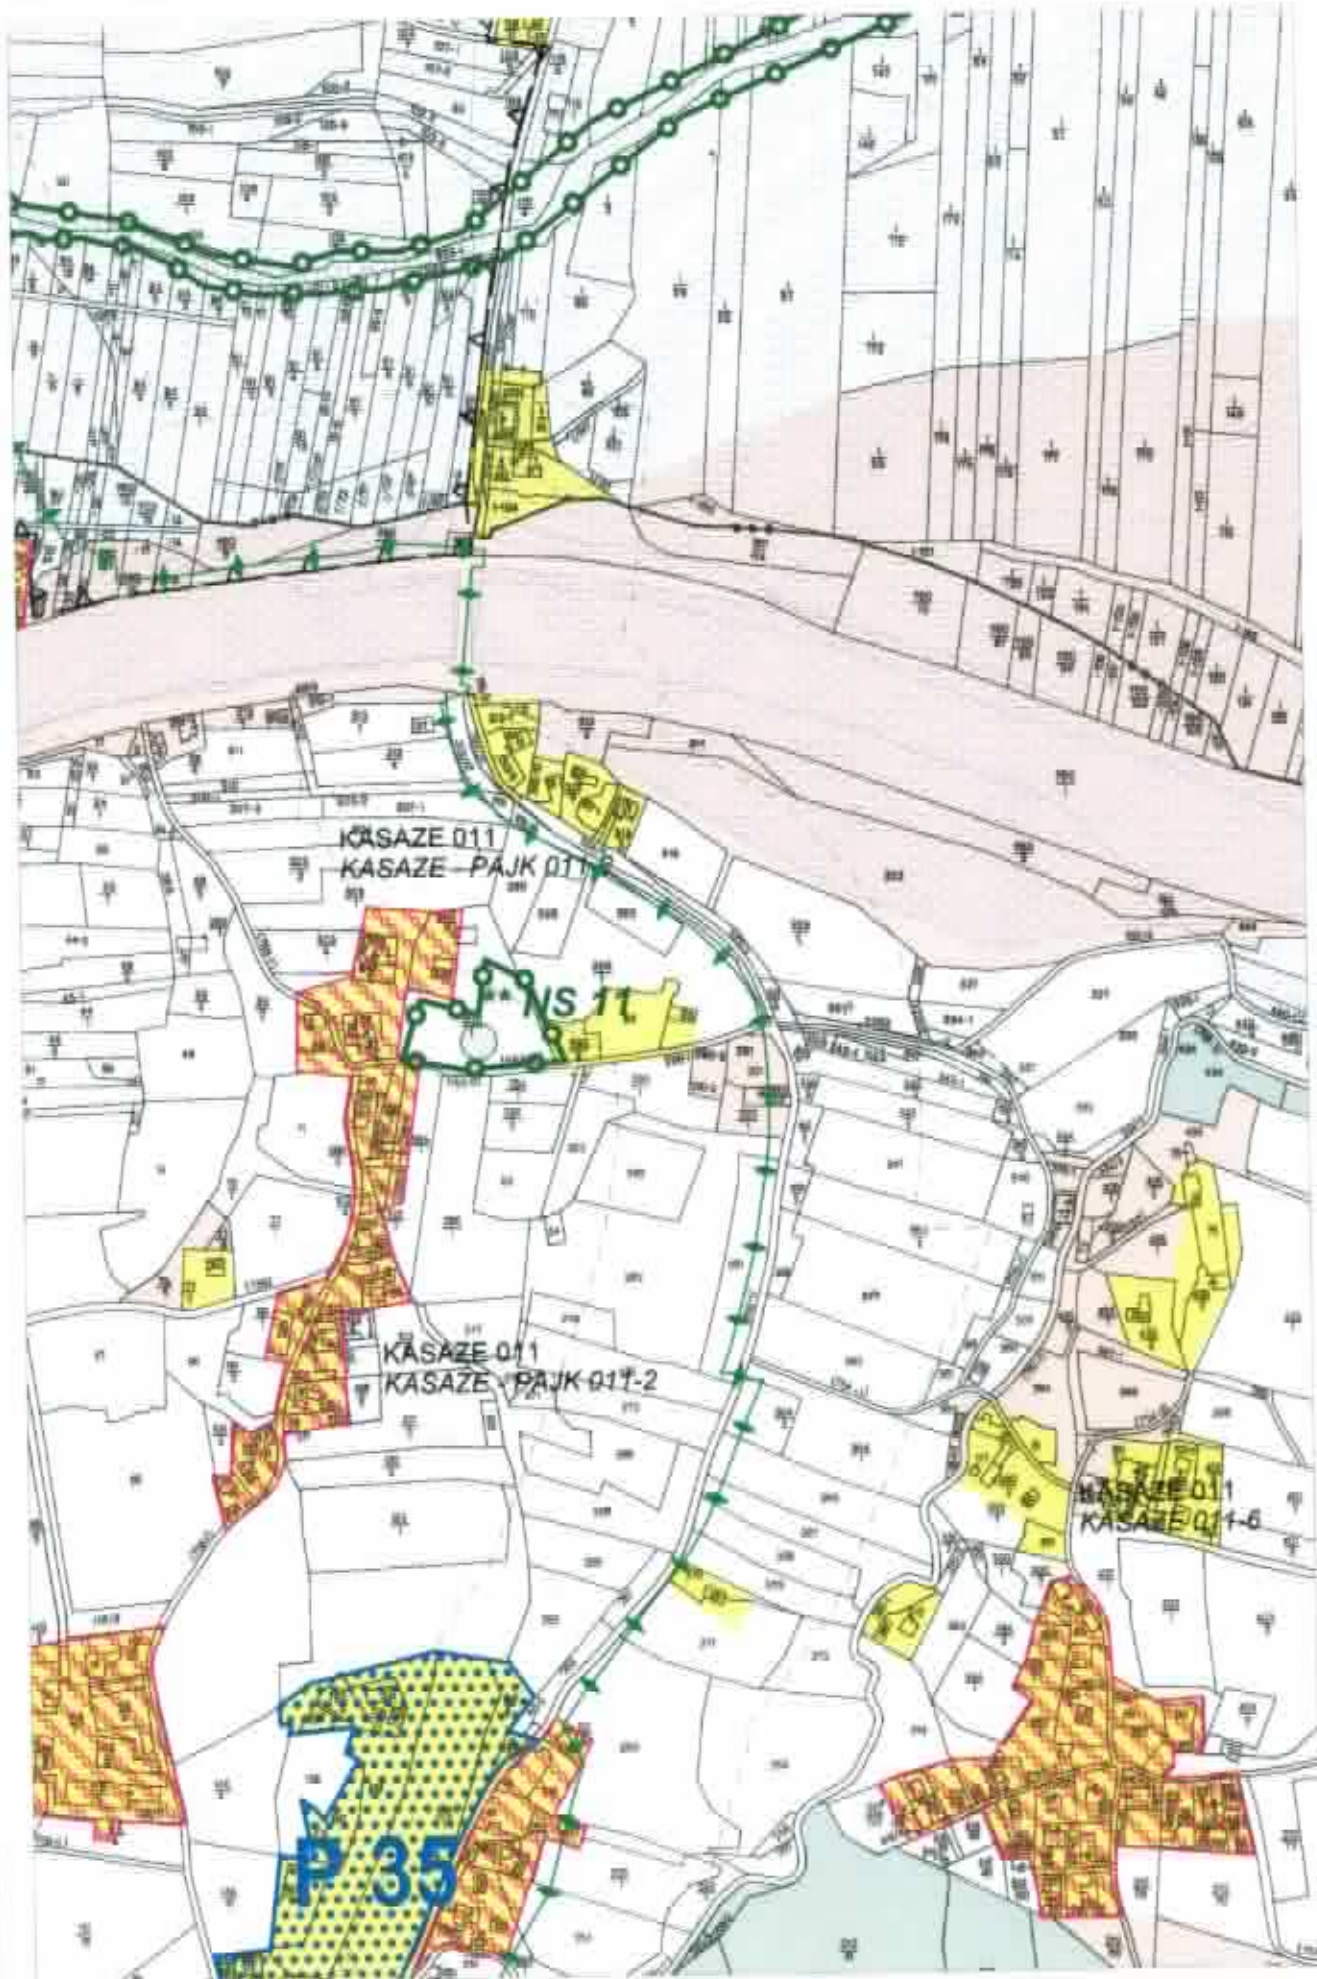

LEGENDA:

- NOVO GRADNJA HEVA Z GNOLJSCEM
- NOVO GRADNJA GOSPODARSKEGA POSLOPLJA S SILOSCIM
- PREVIDENI SILOSI

PETROVČE 019  
PETROVČE 019.1

KASAZE 011  
KASAZE-PAJK 011.2

KASAZE 011  
KASAZE-PAJK 011.2

KASAZE 011  
KASAZE-PAJK 011.6

KA H 33

KA P 35  
KA H 44